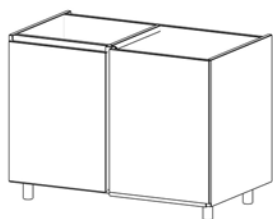

Module d'Angle - Droite

Finition	Habillage	N°article	Prix HTVA
HPL	Anthracite	OP5HAAD	1867,77€
	Blanc	OP5HBAD	1867,77€
	Cambridge Oak	OP5HCAD	1867,77€
	Industrial	OP5HIAD	1867,77€
	Noir	OP5HNAD	1867,77€
	Vulcano	OP5HVAD	1867,77€
	Zebrano Grigio	OP5HZAD	1867,77€
Inox	-	OP5IAD	1904,96€
Millboard	Antik Oak	OP5MAAD	1929,75€
	Burnt Cedar	OP5MBAD	1929,75€
	Coppered Oak	OP5MCAD	1929,75€
	Golden Oak	OP5MGAD	1929,75€
	Smoked Oak	OP5MSAD	1929,75€