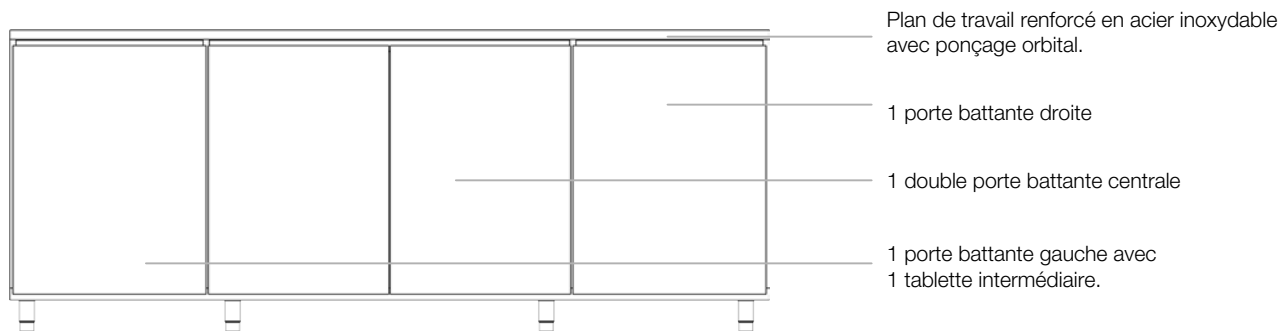

OP240S

Finition	Habillage	N°article	Prix HTVA
HPL	Anthracite	OP240SHA	5247,94€
	Blanc	OP240SHB	5247,94€
	Cambridge Oak	OP240SHC	5247,94€
	Industrial	OP240SHI	5247,94€
	Noir	OP240SHN	5247,94€
	Vulcano	OP240SHV	5247,94€
	Zebrano Grigio	OP240SHZ	5247,94€
Inox	-	OP240SI	4917,36€
Millboard	Antik Oak	OP240SMA	5537,20€
	Burnt Cedar	OP240SMB	5537,20€
	Coppered Oak	OP240SMC	5537,20€
	Golden Oak	OP240SMG	5537,20€
	Smoked Oak	OP240SMS	5537,20€

Option(s)	N°article	Prix HTVA
Roues	OP2RO8	206,62€
Evier & Mitigeur	OPEM	329,76€