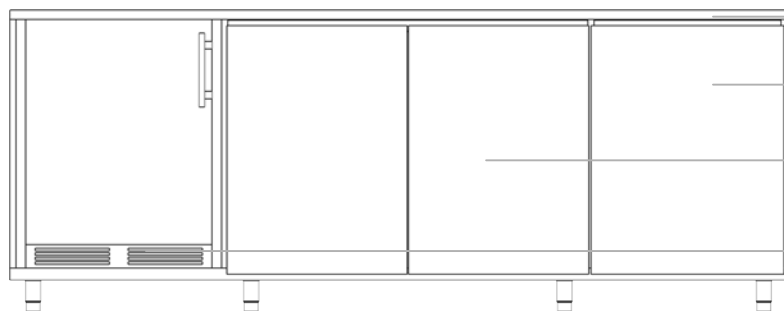

OP250S

Plan de travail renforcé en acier inoxydable avec ponçage orbital.

1 porte battante droite

1 double porte battante centrale

1 niche à gauche pour frigo intégrable Liebherr (modèle outdoor) ou Fagor (modèle vitré en espace abrité).
Largeur : 620mm | Hauteur : 828 mm

Le réfrigérateur n'est pas inclus dans les prix indiqués

Finition	Habillage	N°article	Prix HTVA
HPL	Anthracite	OP250SHA	4917,36€
	Blanc	OP250SHB	4917,36€
	Cambridge Oak	OP250SHC	4917,36€
	Industrial	OP250SHI	4917,36€
	Noir	OP250SHN	4917,36€
	Vulcano	OP250SHV	4917,36€
	Zebrano Grigio	OP250SHZ	4917,36€
Inox	-	OP250SI	4585,95€
Millboard	Antik Oak	OP250SMA	5206,62€
	Burnt Cedar	OP250SMB	5206,62€
	Coppered Oak	OP250SMC	5206,62€
	Golden Oak	OP250SMG	5206,62€
	Smoked Oak	OP250SMS	5206,62€

Option(s)	N°article	Prix HTVA
Roues	OP2RO8	206,62€
Evier & Mitigeur	OPEM	329,76€