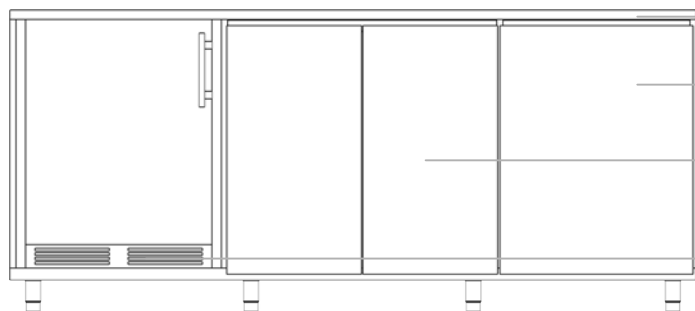

OP220S

Plan de travail renforcé en acier inoxydable avec ponçage orbital.

1 porte battante droite

1 double porte battante centrale

1 niche à gauche pour frigo intégrable Liebherr (modèle outdoor) ou Fagor (modèle vitré en espace abrité).
Largeur : 620mm | Hauteur : 828 mm

Le réfrigérateur n'est pas inclus dans les prix indiqués

Finition	Habillage	N°article	Prix HTVA
HPL	Anthracite	OP220SHA	4504,14€
	Blanc	OP220SHB	4504,14€
	Cambridge Oak	OP220SHC	4504,14€
	Industrial	OP220SHI	4504,14€
	Noir	OP220SHN	4504,14€
	Vulcano	OP220SHV	4504,14€
	Zebrano Grigio	OP220SHZ	4504,14€
Inox	-	OP220SI	4173,56€
Millboard	Antik Oak	OP220SMA	4793,39€
	Burnt Cedar	OP220SMB	4793,39€
	Coppered Oak	OP220SMC	4793,39€
	Golden Oak	OP220SMG	4793,39€
	Smoked Oak	OP220SMS	4793,39€

Option(s)	N°article	Prix HTVA
Roues	OP2RO8	206,62€
Evier & Mitigeur	OPEM	329,76€