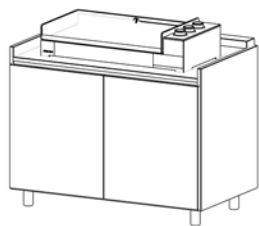

MODULES CUISSON

Module Plancha Forge Adour
Premium G75

Finition	Habillage	N°article	Prix HTVA
HPL	Anthracite	OP5HAPC120	1867,77€
	Blanc	OP5HBPC120	1867,77€
	Cambridge Oak	OP5HCPC120	1867,77€
	Industrial	OP5HIPC120	1867,77€
	Noir	OP5HNPC120	1867,77€
	Vulcano	OP5HVPC120	1867,77€
	Zebrano Grigio	OP5HZPC120	1867,77€
Inox	-	OP5IPC120	1681,82€
Millboard	Antik Oak	OP5MAPC120	1714,88€
	Burnt Cedar	OP5MBPC120	1714,88€
	Coppered Oak	OP5MCPC120	1714,88€
	Golden Oak	OP5MGPC120	1714,88€
	Smoked Oak	OP5MSPC120	1714,88€

Finition	Inox	Inox	Inox
N° article	OP5IOFP105	OP5IOFP76	OP5IOKAM
Prix HTVA	1289,26 €	1190,08 €	1694,22 €