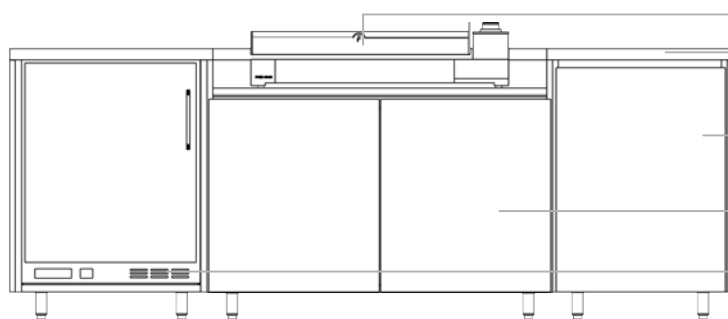

OP250

L'appareil de cuisson et le réfrigérateur ne sont pas inclus dans les prix indiqués

- Plancha gaz/électrique Forge Adour
- Plan de travail renforcé en acier inoxydable avec ponçage orbital.
- 1 porte battante droite pour bonbonne gaz haute ou basse (flexible prévu, détendeur à prévoir).
- 1 double porte battante centrale sous l'appareil de cuisson.
- 1 niche à gauche pour frigo intégrable Liebherr (modèle outdoor) ou Fagor (modèle vitré en espace abrité).
  Largeur : 620mm | Hauteur : 828 mm

Finition	Habillage	N°article	Prix HTVA
HPL	Anthracite	OP250HA	4917,36€
	Blanc	OP250HB	4917,36€
	Cambridge Oak	OP250HC	4917,36€
	Industrial	OP250HI	4917,36€
	Noir	OP250HN	4917,36€
	Vulcano	OP250HV	4917,36€
	Zebrano Grigio	OP250HZ	4917,36€
Inox	-	OP250I	4586,78€
Millboard	Antik Oak	OP250MA	5206,62€
	Burnt Cedar	OP250MB	5206,62€
	Coppered Oak	OP250MC	5206,62€
	Golden Oak	OP250MG	5206,62€
	Smoked Oak	OP250MS	5206,62€

Option(s)	N°article	Prix HTVA
Roues	OP2RO8	206,62€
Evier & Mitigeur	OPEM	329,76€