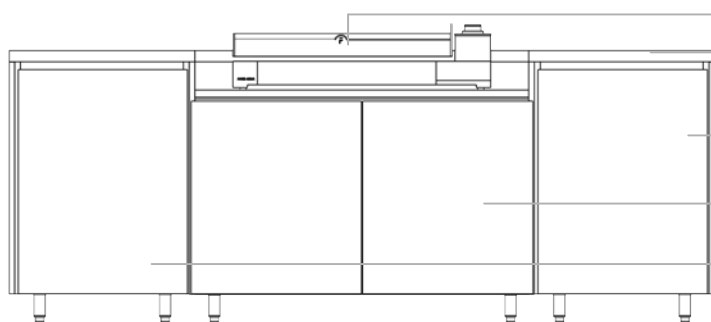

OP240

- Plancha gaz/électrique Forge Adour
- Plan de travail renforcé en acier inoxydable avec ponçage orbital.
- 1 porte battante droite pour bonbonne gaz haute ou basse (flexible prévu, détendeur à prévoir).
- 1 double porte battante centrale sous l'appareil de cuisson.
- 1 porte battante gauche avec 1 tablette intermédiaire.

L'appareil de cuisson n'est pas inclus dans les prix indiqués

Finition	Habillage	N°article	Prix HTVA
HPL	Anthracite	OP240HA	5247,94€
	Blanc	OP240HB	5247,94€
	Cambridge Oak	OP240HC	5247,94€
	Industrial	OP240HI	5247,94€
	Noir	OP240HN	5247,94€
	Vulcano	OP240HV	5247,94€
	Zebrano Grigio	OP240HZ	5247,94€
Inox	-	OP240I	4917,36€
Millboard	Antik Oak	OP240MA	5537,20€
	Burnt Cedar	OP240MB	5537,20€
	Coppered Oak	OP240MC	5537,20€
	Golden Oak	OP240MG	5537,20€
	Smoked Oak	OP240MS	5537,20€

Option(s)	N°article	Prix HTVA
Roues	OP2RO8	206,62€
Evier & Mitigeur	OPEM	329,76€