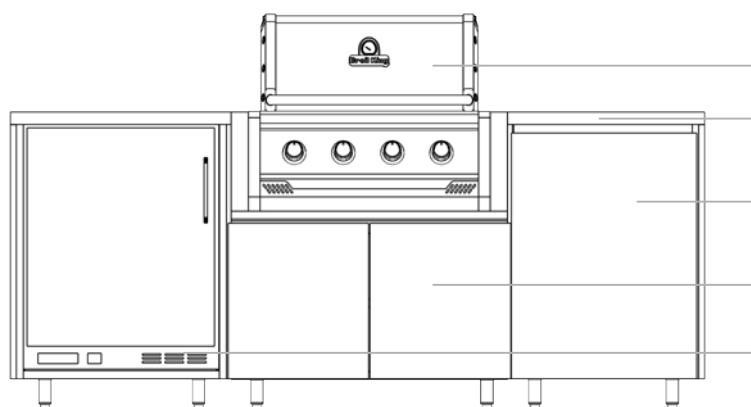

OP220

Barbecue Gaz Broil King Régal série 400

Plan de travail renforcé en acier inoxydable avec ponçage orbital.

1 porte battante droite pour bonbonne gaz haute ou basse (flexible prévu, détendeur à prévoir).

1 double porte battante centrale sous l'appareil de cuisson.

1 niche à gauche pour frigo intégrable Liebherr (modèle outdoor) ou Fagor (modèle vitré en espace abrité).
Largeur : 620mm | Hauteur : 828 mm

L'appareil de cuisson et le réfrigérateur ne sont pas inclus dans les prix indiqués

Finition	Habillage	N°article	Prix HTVA
HPL	Anthracite	OP220HA	4504,14€
	Blanc	OP220HB	4504,14€
	Cambridge Oak	OP220HC	4504,14€
	Industrial	OP220HI	4504,14€
	Noir	OP220HN	4504,14€
	Vulcano	OP220HV	4504,14€
	Zebrano Grigio	OP220HZ	4504,14€
Inox	-	OP220I	4173,56€
Millboard	Antik Oak	OP220MA	4793,39€
	Burnt Cedar	OP220MB	4793,39€
	Coppered Oak	OP220MC	4793,39€
	Golden Oak	OP220MG	4793,39€
	Smoked Oak	OP220MS	4793,39€

Option(s)	N°article	Prix HTVA
Roues	OP2RO8	206,62€
Evier & Mitigeur	OPEM	329,76€