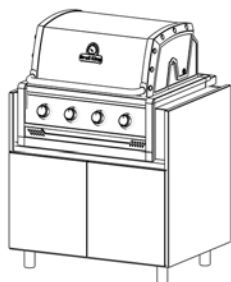

MODULES CUISSON

Module BBQ Broil King Série 400

Finition	Habillage	N°article	Prix HTVA	
HPL	Anthracite	OP5HABQ4	1640,50€	
	Blanc	OP5HBBQ4	1640,50€	
	Cambridge Oak	OP5HCBQ4	1640,50€	
	Industrial	OP5HIBQ4	1640,50€	
	Noir	OP5HNBQ4	1640,50€	
	Vulcano	OP5HVBQ4	1640,50€	
	Zebrano Grigio	OP5HZBQ4	1640,50€	
	Inox	-	OP5IBQ4	1607,44€
Millboard	Antik Oak	OP5MABQ4	1623,97€	
	Burnt Cedar	OP5MBBQ4	1623,97€	
	Coppered Oak	OP5MCBQ4	1623,97€	
	Golden Oak	OP5MGBQ4	1623,97€	
	Smoked Oak	OP5MSBQ4	1623,97€