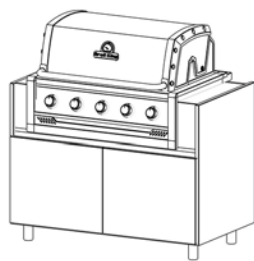

Module BBQ Broil King Série 500

Finition	Habillage	N°article	Prix HTVA	
HPL	Anthracite	OP5HABQ5	1768,60€	
	Blanc	OP5HBBQ5	1768,60€	
	Cambridge Oak	OP5HCBQ5	1768,60€	
	Industrial	OP5HIBQ5	1768,60€	
	Noir	OP5HNBQ5	1768,60€	
	Vulcano	OP5HVBQ5	1768,60€	
	Zebrano Grigio	OP5HZBQ5	1768,60€	
	Inox	-	OP5IBQ5	1735,54€
Millboard	Antik Oak	OP5MABQ5	1764,46€	
	Burnt Cedar	OP5MBBQ5	1764,46€	
	Coppered Oak	OP5MCBQ5	1764,46€	
	Golden Oak	OP5MGBQ5	1764,46€	
	Smoked Oak	OP5MSBQ5	1764,46€