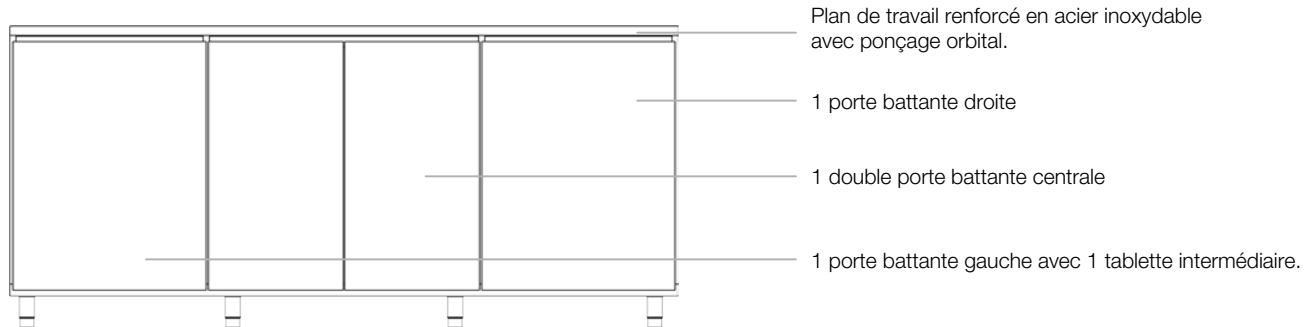

OP210S

Finition	Habillage	N°article	Prix HTVA
HPL	Anthracite	OP210SHA	4834,72€
	Blanc	OP210SHB	4834,72€
	Cambridge Oak	OP210SHC	4834,72€
	Industrial	OP210SHI	4834,72€
	Noir	OP210SHN	4834,72€
	Vulcano	OP210SHV	4834,72€
	Zebrano Grigio	OP210SHZ	4834,72€
Inox	-	OP210SI	4504,14€
Millboard	Antik Oak	OP210SMA	5123,97€
	Burnt Cedar	OP210SMB	5123,97€
	Coppered Oak	OP210SMC	5123,97€
	Golden Oak	OP210SMG	5123,97€
	Smoked Oak	OP210SMS	5123,97€

Option(s)	N°article	Prix HTVA
Roues	OP2RO8	206,62€
Evier & Mitigeur	OPEM	329,76€