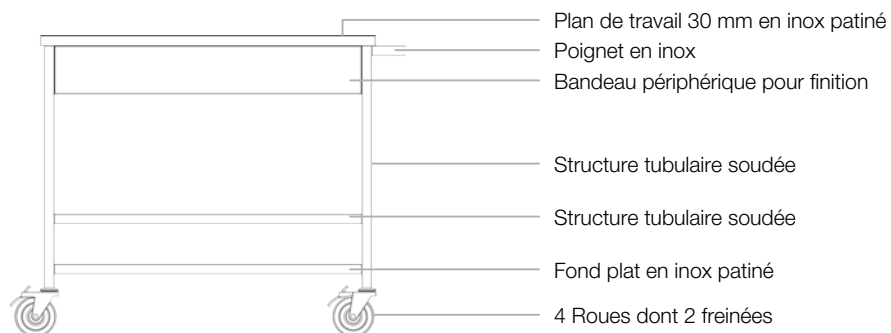

Desserte classique sur roulettes avec tube

Dimensions (mm)	Finition	Habillage	N°article	Prix HTVA
1000 x 700	HPL	Anthracite	OPDESTHA	917,36€
		Blanc	OPDESTHB	917,36€
		Cambridge Oak	OPDESTHC	917,36€
		Industrial	OPDESTHI	917,36€
		Noir	OPDESTHN	917,36€
		Vulcano	OPDESTHV	917,36€
		Zebrano Grigio	OPDESTHZ	917,36€
	Millboard	Antik Oak	OPDESTMA	917,36€
		Burnt Cedar	OPDESTMB	917,36€
		Coppered Oak	OPDESTMC	917,36€
		Golden Oak	OPDESTMG	917,36€
		Smoked Oak	OPDESTMS	917,36€