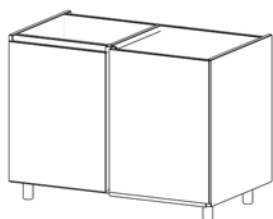

Module d'Angle - Gauche